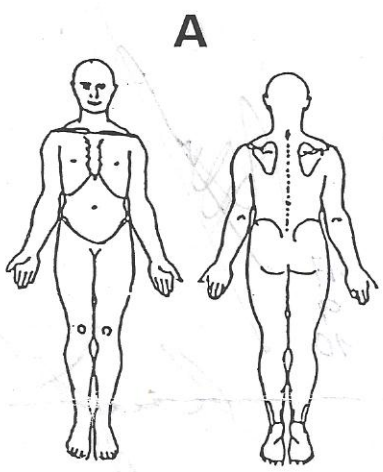

**Zpráva o zranění v utkání:**

Označte prosím šipkou a číslem dresu lokalizaci všech zranění na vyznačeném schematu. Doplňte dále číslo dresu poraněného hráče na odpovídající straně (A,B) uvedeného záznamu. Pod položku speciální sdělení uveďte, zda hráč měl masku nebo chránič obličeje.