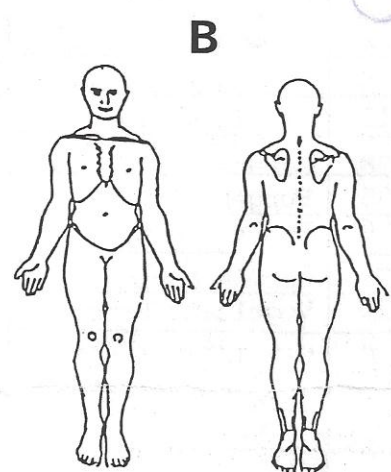

Spec. sdělení:
Hospitalizace:
Podpis: *[Signature]*
MUDA SVOBODA

Spec. sdělení: BEZ ZRANĚNÍ
Hospitalizace:
Podpis: *[Signature]*
red. mužstvo

Poznámky k utkání:
V čase 35,40 uložen hráči H.č. 5 Nedvědovi OT za nevhodnou a provokativní gestikulaci po vstřelené brance. V tomto čase naházeli diváci různé předměty na led (minec, plichošky, zapalovače) při tomto ublížení pořadatelé přitom byla vhozena na led plochu sklenice (láhev od limonády) která zasáhla čar. rozhodčího (Cambala) do stehna. V čase 52,49 obdržel druhý OT hráč hostů č. 5 Nedvěd. Tento trest se změnil v OK. V této chvíli došlo k několika výpadkům časoměřičů.

[Signature]